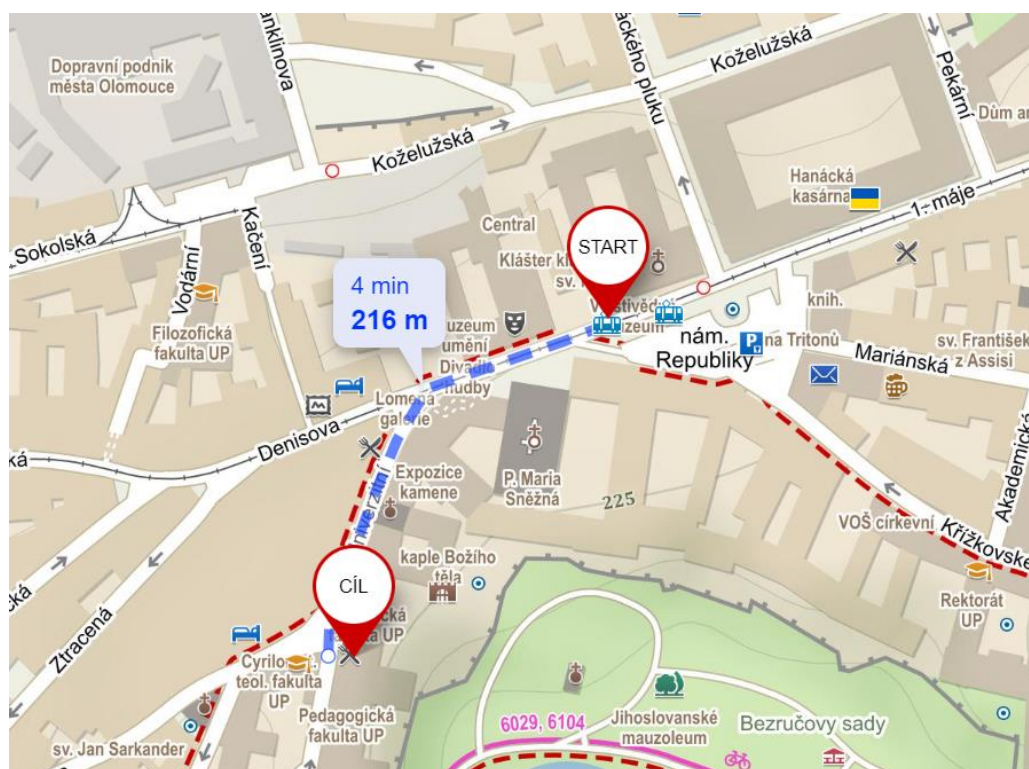

#### MHD

- z hlavního vlakového nádraží – tramvají č. 2, 3, 4, nebo 6 na zastávku *Náměstí republiky*
- z hlavního autobusového nádraží – tramvají č. 4 na zastávku *Náměstí republiky*

Umělecké centrum UP je od tramvajové zastávky vzdáleno asi čtyři minuty chůze, viz. mapa